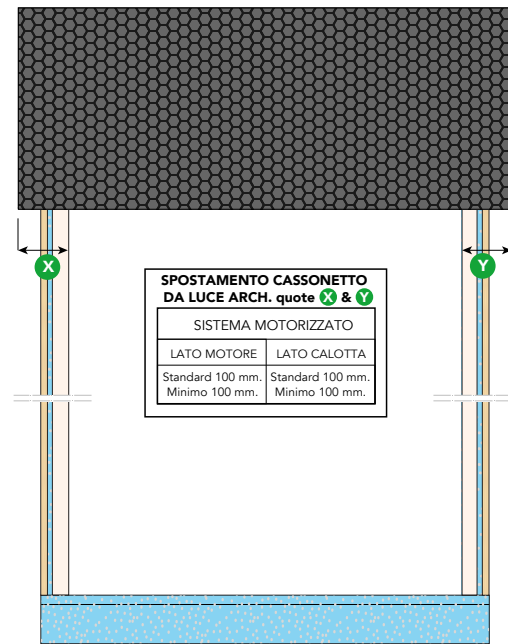

MANOVRA

FINITURA E FISSAGGIO

INQUADRA70 AVVOLGIBILI SPECIALI

1 Corpo in EPS (CAM) 70 mm

EPS conforme alla percentuale di riciclato prevista dai CAM, con un valore di conducibilità termica pari a 0.034 W/m²k

8 Pre-guida avvolgibile

Pre-guida 2

Pre-guida 5

Pre-guida a misura

9 Rete a richiesta

D Legno smussato

B Dimensioni disponibili

30 40 50

P Profondità sede infisso

S Dimensione spalla

Q Minimo 50 mm (con preguida a misura)

i Accessori per inferriata/parapetto

Tutte le soluzioni monoblocco filo muro possono essere predisposte per il fissaggio di inferriate o parapetti, utilizzando le boccole della soluzione AMIKO®. Tutti i dettagli a pag. 50.

Versione CAPPOTTO

Versione INTONACO

CASSONETTI DISPONIBILI

SEZIONE VERTICALE

PROSPETTO INTERNO

SEZIONE ORIZZONTALE
