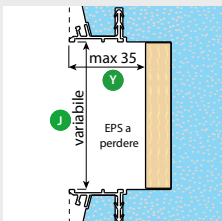

MANOVRA

FINITURA E FISSAGGIO

INQUADRA70 AVVOLGIBILI SPECIALI

1 Corpo in EPS (CAM) 70 mm

EPS conforme alla percentuale di riciclato prevista dai CAM, con un valore di conducibilità termica pari a 0.034 W/m²k

2 Profilo portazanche

3 Legno

4 Profilo in PVC

Progettato per accogliere una guarnizione autoespandente e una rete, a richiesta, per evitare le micro-cavillature

5 Paraspigolo in PVC

6 Area da rasare

7 Area da intonacare

8 Pre-guida avvolgibile

Pre-guida 2

Pre-guida 5

Pre-guida a misura

9 Rete a richiesta

D Legno smussato

B Dimensioni disponibili

30 40 50