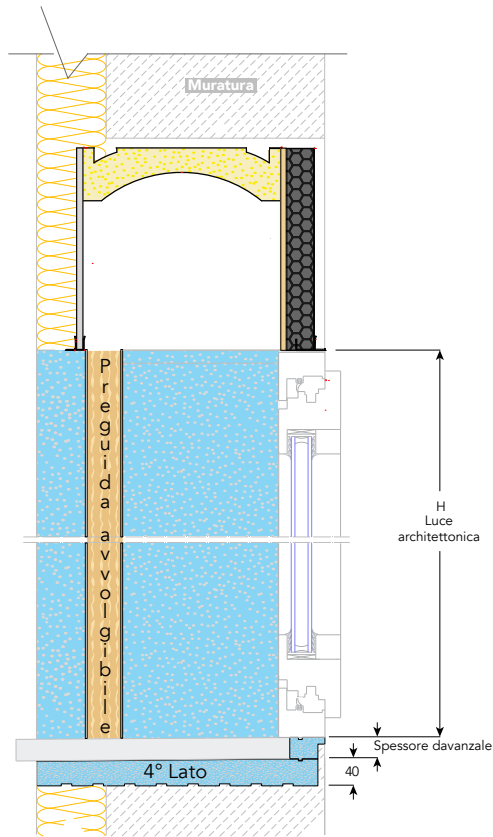

MANOVRA

FINITURA E FISSAGGIO

INQUADRA70 AVVOLGIBILI SPECIALI

1 Corpo in EPS (CAM) 70 mm

EPS conforme alla percentuale di riciclato prevista dai CAM, con un valore di conducibilità termica pari a 0.034 W/m²k

2 Profilo portazanche

3 Legno

4 Profilo in PVC

Progettato per accogliere una guarnizione autoespandente e una rete, a richiesta, per evitare le micro-cavillature

5 Paraspigolo in PVC

6 Area da rasare

7 Area da intonacare

P Profondità sede infisso

S Dimensione spalla

Q Minimo 50 mm (con preguida a misura)

i Accessori per inferriata/parapetto

Tutte le soluzioni monoblocco filo muro possono essere predisposte per il fissaggio di inferriate o parapetti, utilizzando le boccole della soluzione AMIKO®. Tutti i dettagli a pag. 50.

Versione CAPPOTTO

Versione INTONACO

CASSONETTI DISPONIBILI

SEZIONE VERTICALE

PROSPETTO INTERNO

SEZIONE ORIZZONTALE
