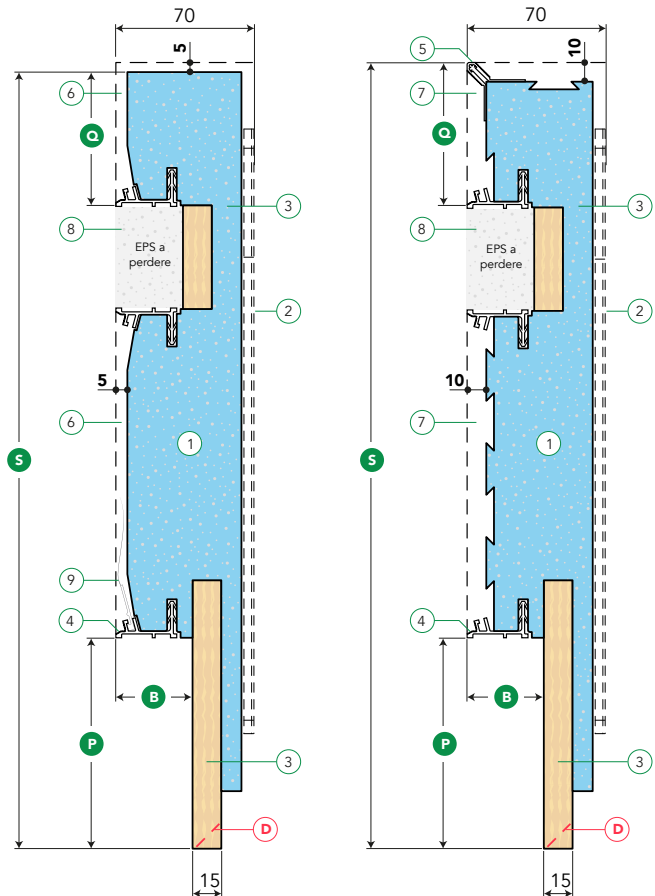

8 Pre-guida avvolgibile

Pre-guida 2

Pre-guida 5

Pre-guida a misura

9 Rete a richiesta

D Legno smussato

B Dimensioni disponibili

30 40 50

P Profondità sede infisso

S Dimensione spalla

Q Minimo 50 mm (con preguida a misura)

i Accessori per inferriata/parapetto

Tutte le soluzioni monoblocco filo muro possono essere predisposte per il fissaggio di inferriate o parapetti, utilizzando le boccole della soluzione AMIKO®. Tutti i dettagli a pag. 50.

Versione CAPPOTTO

Versione INTONACO

CASSONETTI DISPONIBILI

SEZIONE VERTICALE

PROSPETTO INTERNO

SEZIONE ORIZZONTALE
