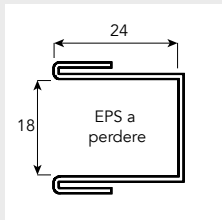

MANOVRA

FINITURA E FISSAGGIO

INQUADRA70 AVVOLGIBILI SPECIALI

1 Corpo in EPS (CAM) 70 mm

EPS conforme alla percentuale di riciclato prevista dai CAM, con un valore di conducibilità termica pari a 0.034 W/m²k

2 Profilo portazanche

3 Legno

4 Profilo in PVC

Progettato per accogliere una guarnizione autoespandente e una rete, a richiesta, per evitare le micro-cavillature

5 Paraspigolo in PVC

6 Area da rasare

7 Area da intonacare

8 Pre-guida avvolgibile

Pre-guida 2

Pre-guida 5

Pre-guida a misura

9 Rete a richiesta

D Legno smussato

B Dimensioni disponibili

30 40 50