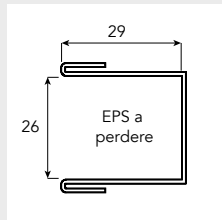

MANOVRA

FINITURA E FISSAGGIO

INQUADRA70 AVVOLGIBILI SPECIALI

1 Corpo in EPS (CAM) 70 mm

EPS conforme alla percentuale di riciclato prevista dai CAM, con un valore di conducibilità termica pari a 0.034 W/m²k

2 Profilo portazanche

3 Legno

4 Profilo in PVC

Progettato per accogliere una guarnizione autoespandente e una rete, a richiesta, per evitare le micro-cavillature

5 Paraspigolo in PVC

6 Area da rasare

7 Area da intonacare

8 Pre-guida avvolgibile

Pre-guida 2

Pre-guida 5

Pre-guida a misura

9 Rete a richiesta

D Legno smussato

B Dimensioni disponibili

30 40 50